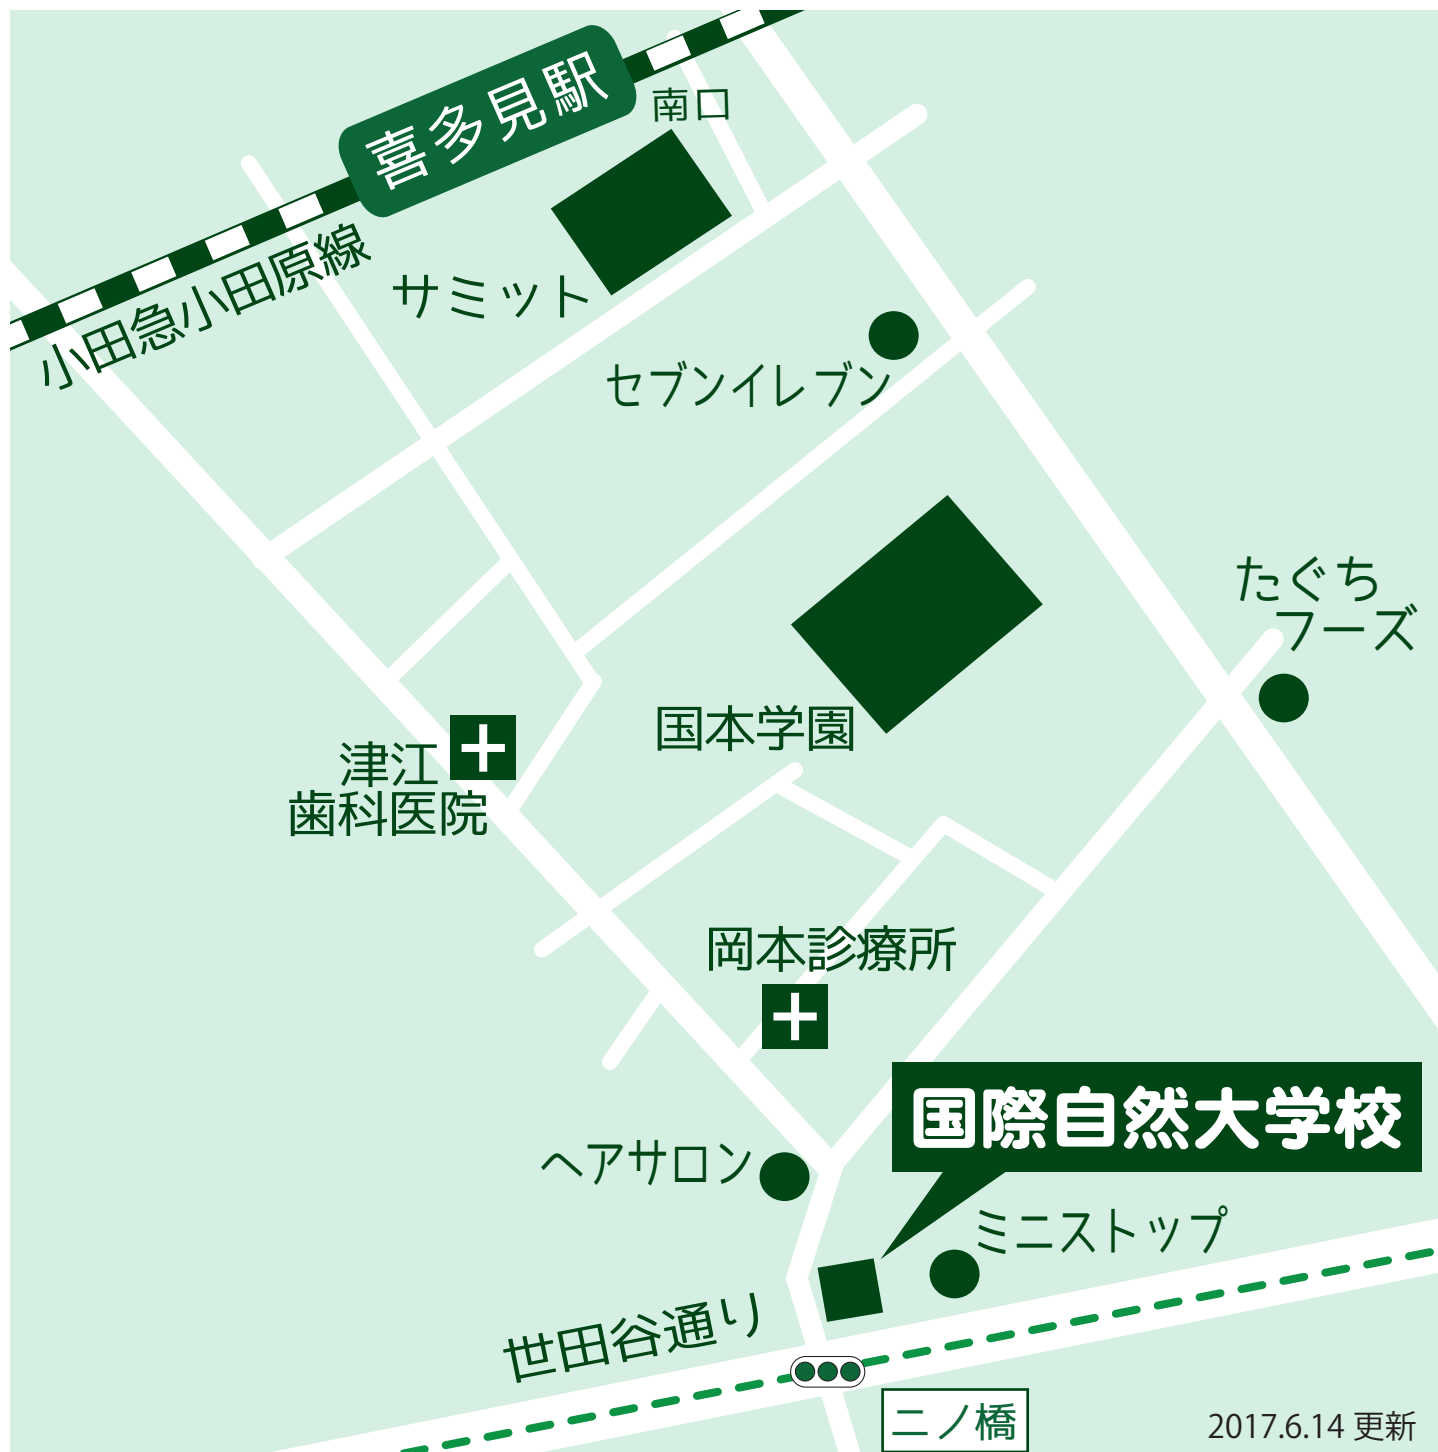

国際自然大学校

NPO 法人国際自然大学校

<本部事務局>

〒201 - 0004

東京都狛江市岩戸北 4-17-11

TEL 03-3489-6582 (平日~土 9-17)

<小田急線>

喜多見駅下車

南口より徒歩 約5分

※急行は止まりません